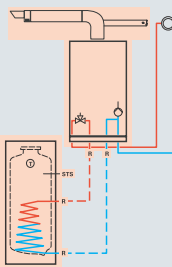

Котел Vitopend 100-W WH1D 24 кВт + Бойлер Vitocell 100-W CVA 200 л

Описание	Заказной номер	Цена
Пакет Vitopend 100-W 24 кВт Umlauf RLU	WH1D521	111 000 р
Котел Vitopend 100-W WH1D U-rlu 24кВт	7514900	
ТД Vitopend 100-W WH1D rlu RU	7201697	
Отдельностоящий бойлер Vitocell 100-W CVA 200 л	7498994	
ТД Vitocell 100-V CVA RU	7502234	
Межсоединение котел-бойлер под резьбу, с датчиком температуры	7178349	
LAS проход через стену 60/100 против обледенения	7246579	
Термометр	7595765