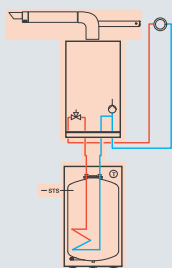

Котел Vitopend 100-W WH1D 24 кВт + Бойлер Vitocell 100-W CUGA 150 л

Описание	Заказной номер	Цена
Пакет Vitopend 100-W 24 кВт Umlauf RLU	WH1D520	105 392 р
Котел Vitopend 100-W WH1D U-rlu 24кВт	7514900	
ТД Vitopend 100-W WH1D rlu RU	7201697	
Подставной бойлер Vitocell 100-W CUGA 150л	7202950	
ТД Vitocell 100-W CUGA RU	7556904	
Межсоединение котел-бойлер, с датчиком температуры	7178347	
LAS проход через стену 60/100 против обледенения	7246579	
Термометр	7595765