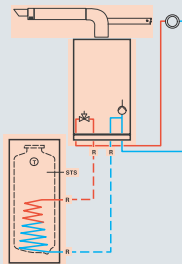

Котел Vitopend 100-W WH1D 30 кВт + Бойлер Vitocell 100-W CVA 200 л

Описание	Заказной номер	Цена
Пакет Vitopend 100-W 30 кВт Umlauf RLU	WH1D524	114 950р
Котел Vitopend 100-W WH1D U-RLU 30 кВт	7554601	
ТД Vitopend 100-W WH1D RU	7574012	
Отдельностоящий бойлер Vitocell 100-W CVA 200 л	7498994	
ТД Vitocell 100-W CVA RU	7502234	
Межсоединение котел-бойлер под резьбу, с датчиком температуры	7178349	
LAS проход через стену 60/100 против обледенения	7246579	
Термометр	7595765