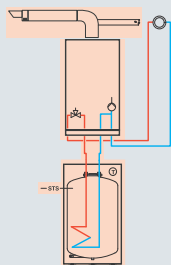

Котел Vitopend 100-W WH1D 30 кВт + Бойлер Vitocell 100-W CUGA 150 л

Описание	Заказной номер	Цена
Пакет Vitopend 100-W 30 кВт Umlauf RLU	WH1D523	109 343р
Котел Vitopend 100-W WH1D U-RLU 30 кВт	7554601	
ТД Vitopend 100-W WH1D RU	7574012	
Подставной бойлер Vitocell 100-W CUGA 150л	7202950	
ТД Vitocell 100-W CUGA RU	7556904	
Межсоединение котел-бойлер, с датчиком температуры	7178347	
LAS проход через стену 60/100 против обледенения	7246579	
Термометр	7595765