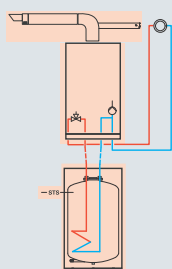

## Котел Vitopend 100-W WH1D 24 кВт + Бойлер Vitocell 100-W CUG 100 л

Описание	Заказной номер	Цена
<b>Пакет Vitopend 100-W 24 кВт Umlauf RLU</b>	<b>WH1D519</b>	<b>88 889 р</b>
Котел Vitopend 100-W WH1D U-rlu 24кВт	7514900	
ТД Vitopend 100-W WH1D rlu RU	7201697	
Подставной бойлер Vitocell 100-W CUG 100л	7542613	
ТД Vitocell 100-W CUG 100л	7540523	
LAS проход через стену 60/100 против обледенения	7246579	
Датчик температуры бойлера	7179114	