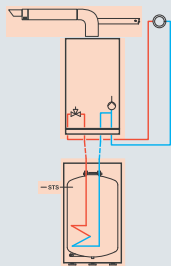

Котел Vitopend 100-W WH1D 30 кВт + Бойлер Vitocell 100-W CUG 100 л

Описание	Заказной номер	Цена
Пакет Vitopend 100-W 30 кВт Umlauf RLU	WH1D522	92 776р
Котел Vitopend 100-W WH1D U-RLU 30 кВт	7554601	
ТД Vitopend 100-W WH1D RU	7574012	
Подставной бойлер Vitocell 100-W CUG 100л	7542613	
ТД Vitocell 100-W CUG 100л	7540523	
LAS проход через стену 60/100 против обледенения	7246579	
Датчик температуры бойлера	7179114