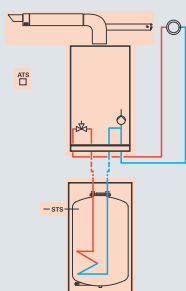

## Котел Vitodens 100-W WB1C 35 кВт + Бойлер Vitocell 100-W CUG 100 л

Описание	Заказной номер	Цена
<b>Пакет Vitodens 100-W 35 кВт</b>	<b>B1HC200</b>	<b>128 585р</b>
Котел Vitodens 100-W WB1C Uml. 35 кВт	7499421	
ТД Vitodens 100-W WB1C 19–35 кВт RU	7507594	
LAS проход через стену 60/100, PPs	7373237	
Датчик наружной температуры	7818116	
Соед. кабель датчика наруж. температуры	7296465	
Датчик температуры бойлера	7179114	
Подставной бойлер Vitocell 100-W CUG 100л	7542613	
ТД Vitocell 100-W CUG 100л	7540523	