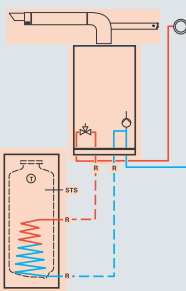

Котел Vitodens 100-W WB1C 35 кВт + Бойлер Vitocell 100-W CVA 200 л

Описание	Заказной номер	Цена
Пакет Vitodens 100-W 35 кВт	B1HC202	149 168р
Котел Vitodens 100-W WB1C Uml. 35 кВт	7499421	
ТД Vitodens 100-W WB1C 19–35 кВт RU	7507594	
LAS проход через стену 60/100, PPs	7373237	
Датчик наружной температуры	7818116	
Соед. кабель датчика наруж. температуры	7296465	
Термометр	7595765	
Отдельностоящий бойлер Vitocell 100-W CVA 200 л белый	7498994	
ТД Vitocell 100-W CVA RU	7502234	
Межсоединение котел-бойлер под резьбу, с датчиком температуры	7178349