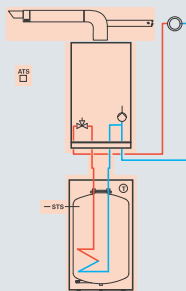

Котел Vitodens 100-W WB1C 35 кВт + Бойлер Vitocell 100-W CUGA 150 л

Описание	Заказной номер	Цена
Пакет Vitodens 100-W 35 кВт	B1HC201	144 325р
Котел Vitodens 100-W WB1C Uml. 35 кВт	7499421	
ТД Vitodens 100-W WB1C 19–35 кВт RU	7507594	
LAS проход через стену 60/100, PPs	7373237	
Датчик наружной температуры	7818116	
Соед. кабель датчика наруж. температуры	7296465	
Термометр	7595765	
Подставной бойлер Vitocell 100-W CUGA 150л	7202950	
ТД Vitocell 100-W CUGA RU	7556904	
Межсоединение котел-бойлер, с датчиком температуры	7510285